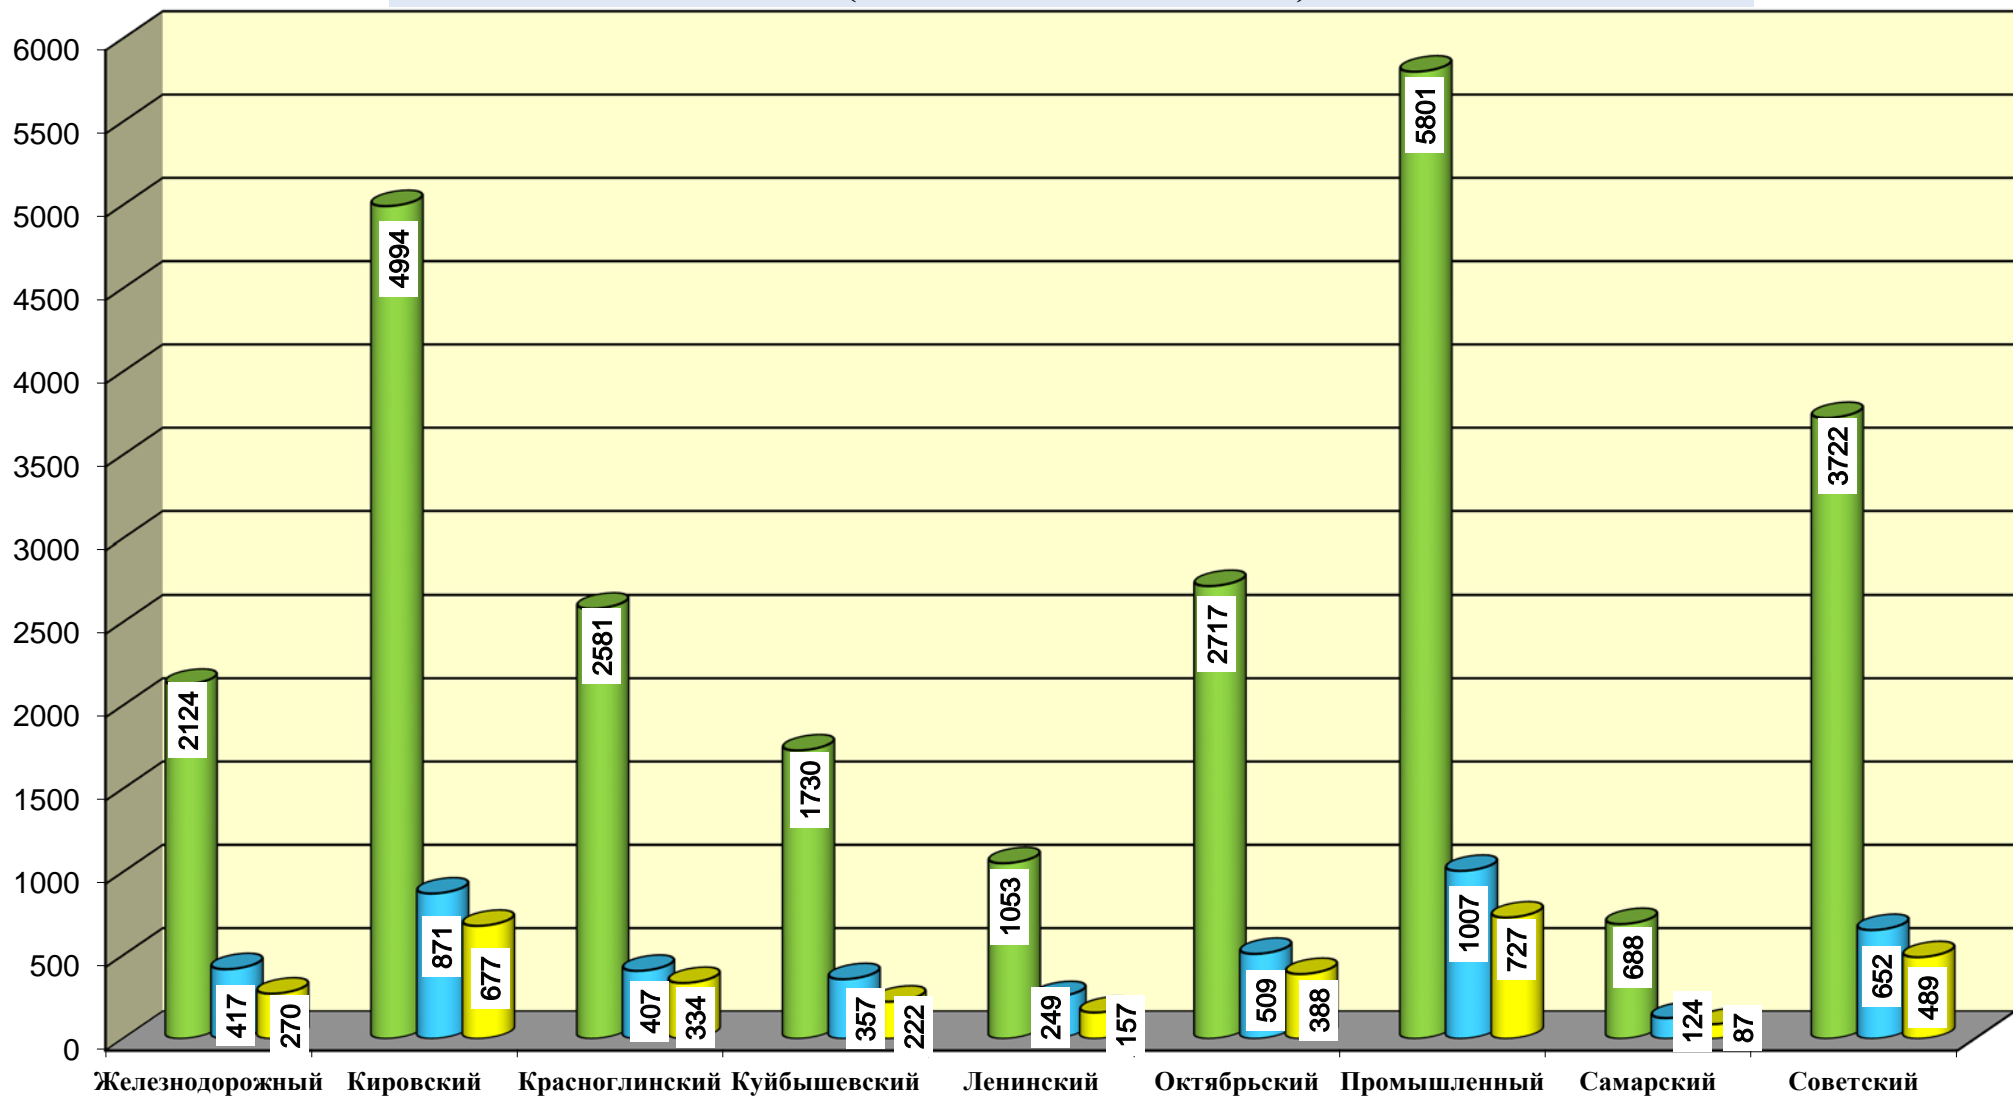

**ДИНАМИКА ЧИСЛЕННОСТИ БЕЗРАБОТНЫХ ПО Г.О. САМАРА,  
ЗАРЕГИСТРИРОВАННЫХ  
В ГКУСО "УПРАВЛЯЮЩИЙ ЦЕНТР ЗАНЯТОСТИ НАСЕЛЕНИЯ"  
(В РАЗРЕЗЕ РАЙОНОВ)**

■ на 01.12.2020    
 ■ на 01.12.2021    
 ■ на 01.12.2022